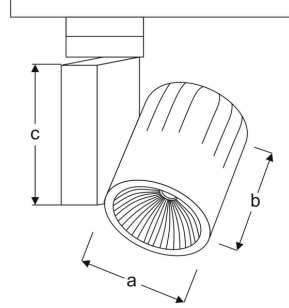

BENO

TRACKLIGHTS

VTR06 3130F RB30
VTR06 3130F RB40
VTR06 3130F RB60

MECHANICAL SPECS / MEKANİK ÖZELLİKLER

Application Areas Uygulama Alanları	Exhibition Room - Offices - Foyers - Shopping malls
Luminaire Type Ürün Tipi	LED Tracklight
Luminaire Body Ürün Gövdesi	Die cast aluminum
Luminaire Diffuser Ürün Difüzörü	Clear opal glass with reflector
Luminaire Colour Ürün Gövde Rengi	S : Ral 9005 Jet black / B : Ral 9016 Traffic White / G : Ral 9006 Grey
Ingress Protection (IP) Rating IP Sınıfı	IP40
Impact Resistance (IK) Rating IK Sınıfı	IK02

OPTICAL SPECS / OPTİK ÖZELLİKLER

Light Source Işık Kaynağı	Mid Power COB LED
CRI Value CRI Değeri	>80
UGR Value UGR Değeri	<21 (EN124664-1)
Photo Biological Class Fotobiyolojik Risk Grubu	Group-0 No Risk
Beam Angle Işık Açısı	36°
Driver (220-240V) Sürücü	Osram - Tridonic & ENEC Driver

OPTIONS / OPSİYONLAR

1 Hour Emergency Kit	3 Hour Emergency Kit	DALI	SENSOR
+	+	+	-

Product Code Ürün Kodu	Power (W) Watt	Lumen (lm) Işık Akısı	Efficacy (lm/W) Verimlilik	Col. Temp (K) Kelvin	Dimensions (mm) Boyutlar (a x b x c) Ø	Pack. Qty Koli Adedi	Pack. Weight (kg) Koli Ağırlığı
VTR06 3130F RB30	30	3000	100	3000	100x120x165	10	1,50
VTR06 3130F RB40	30	3000	100	4000	100x120x165	10	1,50
VTR06 3130F RB60	30	3000	100	6000	100x120x165	10	1,50